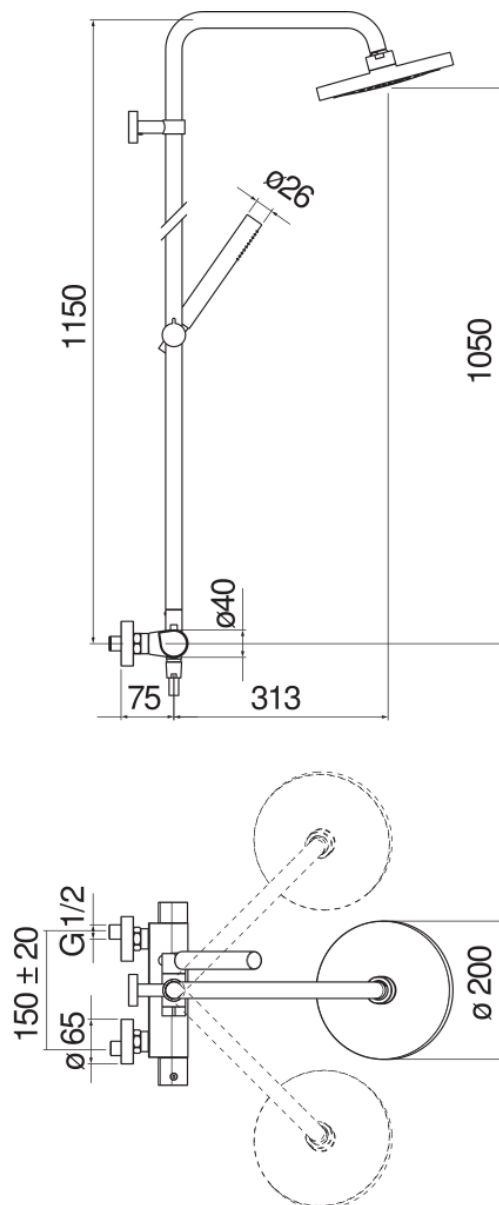

SPECIFICHE

Termostatico esterno
Inox T.E.A.+
Blocco di sicurezza 38° C
Valvoline antiritorno
Soffione a snodo ø 200 mm abs
Supporto doccetta scorrevole e orientabile
Doccetta monogetto e flessibile 150 cm
Compatibile con mensola AV00141/5
Filtri di ricambio cartuccia inclusi nella confezione

Imballo: 117 x 42 x 8,5 cm / 0,041769 m³ / 2,95 kg

CERTIFICAZIONI

DIAGRAMMA DI PORTATA: ACQUA CALDA/FREDDA

DIAGRAMMA DI PORTATA: ACQUA MISCELATA